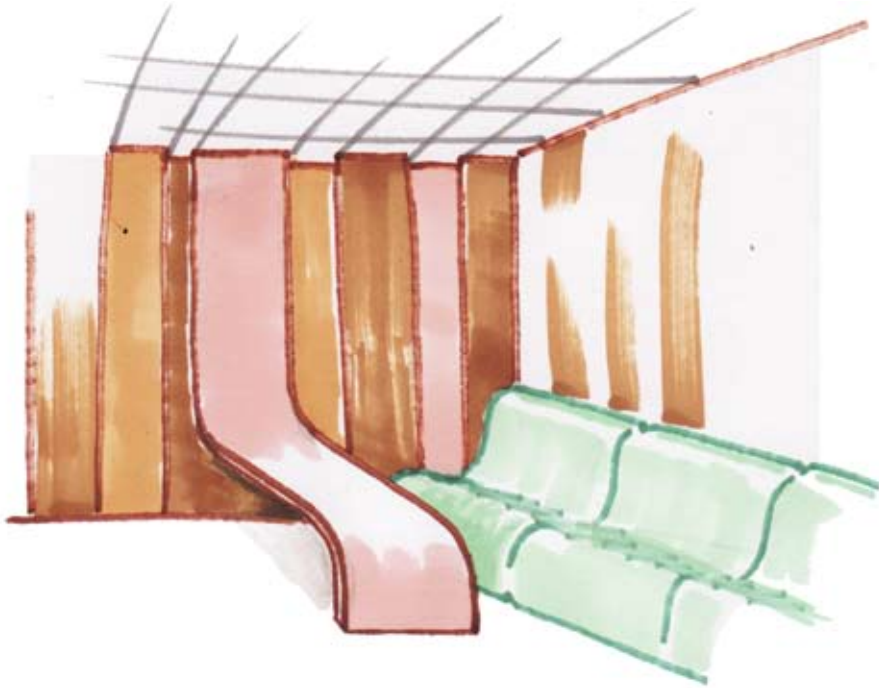

YannDEFOND
ចេនាត្រាម៉ូតូ • ចតុបរិដេរ • មតិប្រកាស

តំដាង Salle karaoke

9/2011

ដាក់អំពូល neon ពណ៌ស្រស់ៗ ក្នុងជញ្ជាំង

មិត្តលើជាន់ជញ្ជាំង អោយគេឃើញបន្ទប់ដូចជាខ្ពស់ជាង

តាមលទ្ធភាព ត្រូវអោយជញ្ជាំង និងតុនូធ្វើជាមួយគ្នា

ការរៀនសូត្រ CD karaoke

មិតកញ្ចក់ពីលើ

និងម៉ូតូពីក្រោម

ត្រូវដាក់ឧបករណ៍លេង និងភ្លើងក្នុងជញ្ជាំង ឬពិដាន

TV ចំហៀងសំរាប់ភ្លៀរអង្គុយចំហៀង

ត្រូវអោយតំលៃនៅលើក្រុងធំ

អាចលាបឈើពណ៌ស្លាត

អាចប្រើពណ៌ស្រស់ៗទាំងអស់ ក្រោះបន្ទប់នេះមិនសូវភ្លឺប៉ុន្មាន