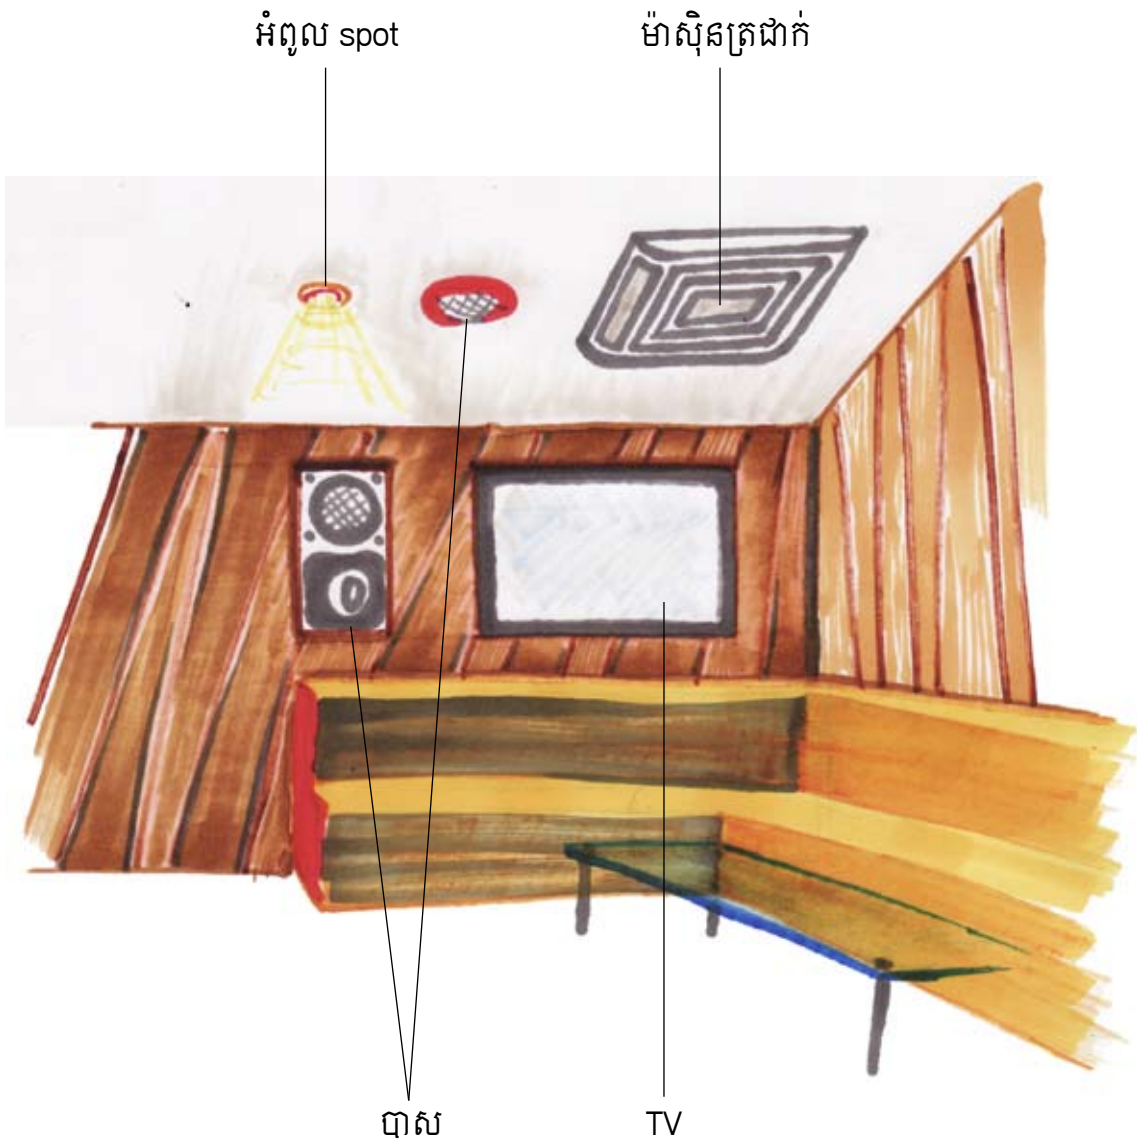

YannDEFOND
ចេនាត្រាម៉ូតូ • ចតុបរិដេរ • មតិប្រកាស

តំដាង Salle karaoke

9/2011

ដាក់អំពូល neon ពណ៌ស្រស់ៗ ក្នុងជញ្ជាំង

មិត្តលើជាន់ជញ្ជាំង អោយគេឃើញបន្ទប់ដូចជាខ្ពស់ជាង

តាមលទ្ធភាព ត្រូវអោយជញ្ជាំង និងតុនូធ្វើជាមួយគ្នា

ការរៀនសូត្រ CD karaoke

មិតកញ្ចក់ពីលើ

និងម៉ូតូពីក្រោម

ត្រូវដាក់ឧបករណ៍លេង និងភ្លើងក្នុងជញ្ជាំង ឬពិដាន

TV ចំហៀងសំរាប់ភ្លៀរអង្គុយចំហៀង

ត្រូវអោយតំលៃនៅលើក្រុងធំ

អាចលាបឈើពណ៌ស្លាត

អាចប្រើពណ៌ស្រស់ៗទាំងអស់ ក្រោះបន្ទប់នេះមិនសូវភ្លឺប៉ុន្មាន